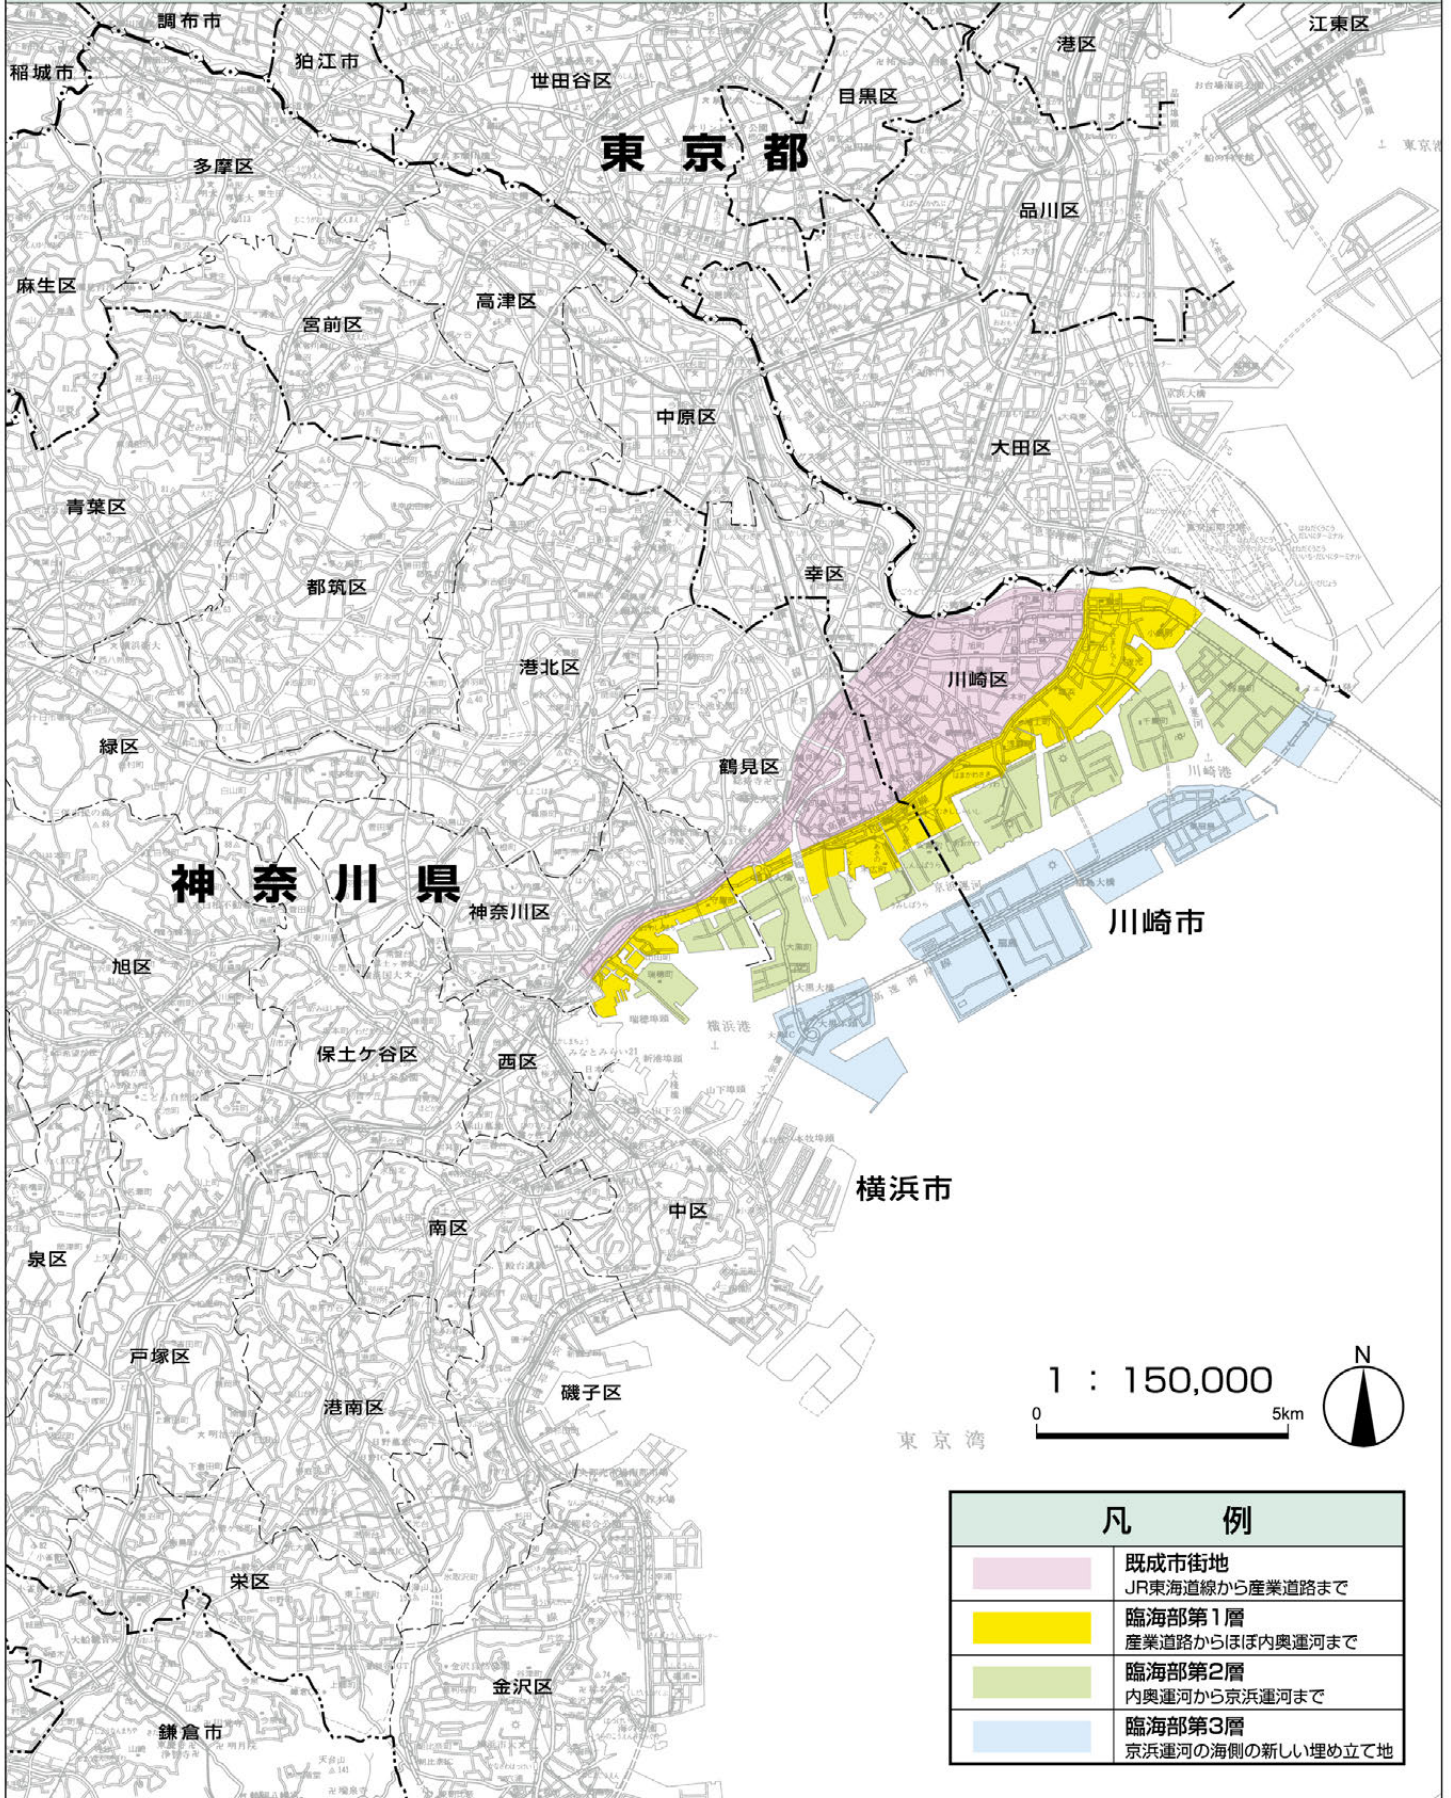

# 京浜臨海部区域図

凡 例	
	既成市街地 JR東海道線から産業道路まで
	臨海部第1層 産業道路からほぼ内奥運河まで
	臨海部第2層 内奥運河から京浜運河まで
	臨海部第3層 京浜運河の海側の新しい埋め立て地